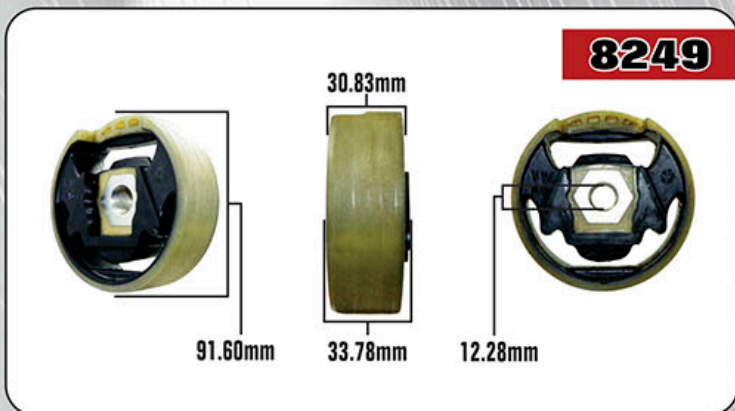

MEDIDAS

En espera de su apoyo para el buen desplazamiento de este producto quedo de ustedes.

Atentamente

Gerente Comercial