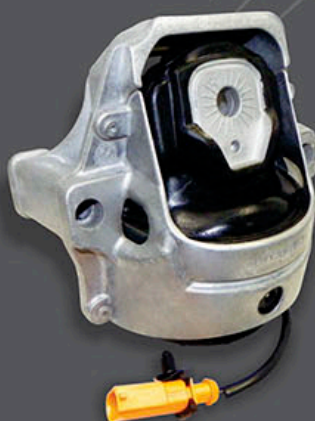

### SOPORTE PARA MOTOR IZQUIERDO Y DERECHO

MARCA	MODELO		
AUDI	A4	L4 2.0	09-16
AUDI	A4 QUATTRO	L4 2.0	09-12
AUDI	A5	L4 2.0	12-17
AUDI	A5 QUATTRO	L4 2.0	10-17
AUDI	A5 QUATTRO	V6 3.2	08-10
AUDI	A7 QUATTRO	V6 3.0	14-15
AUDI	ALLROAD	L4 2.0	13-16
AUDI	Q5	L4 2.0	11-17
AUDI	Q5	V6 3.0	13-17
AUDI	Q5	V6 3.2	09-12
AUDI	RS5	V8 4.2	13-15
AUDI	S4	V6 3.0	10-12
AUDI	S5	V6 3.0	10-17
AUDI	S5	V8 4.2	08-12
AUDI	SQ5	V6 3.0	14-17
PORSCHE	MACAN	L4 2.0	17-19

### SOPORTE PARA MOTOR DERECHO

MARCA	MODELO		
NISSAN	KICKS	L4 1.6	17-20

OEM 11210-5RA1A