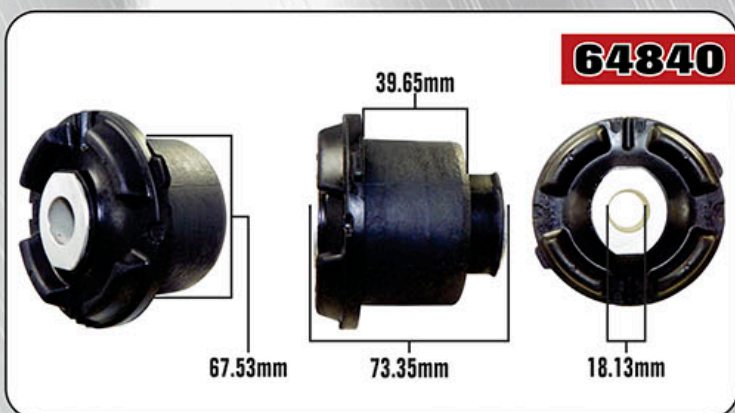

MEDIDAS

En espera de su apoyo para el buen desplazamiento de este producto quedo de ustedes.

Atentamente

Gerente Comercial