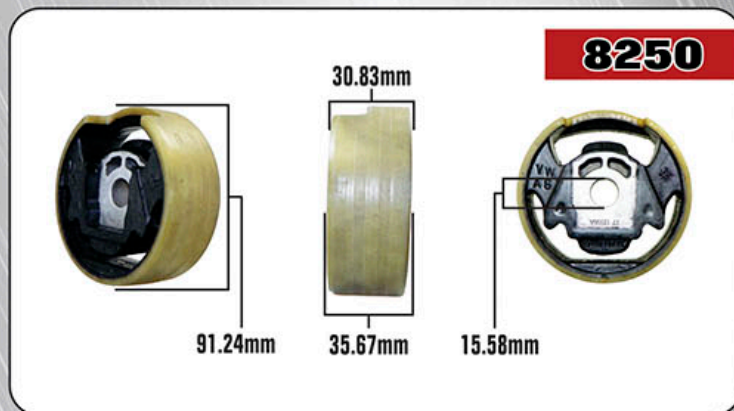

MEDIDAS

En espera de su apoyo para el buen desplazamiento de este producto quedo de ustedes.

Atentamente

Gerente Comercial